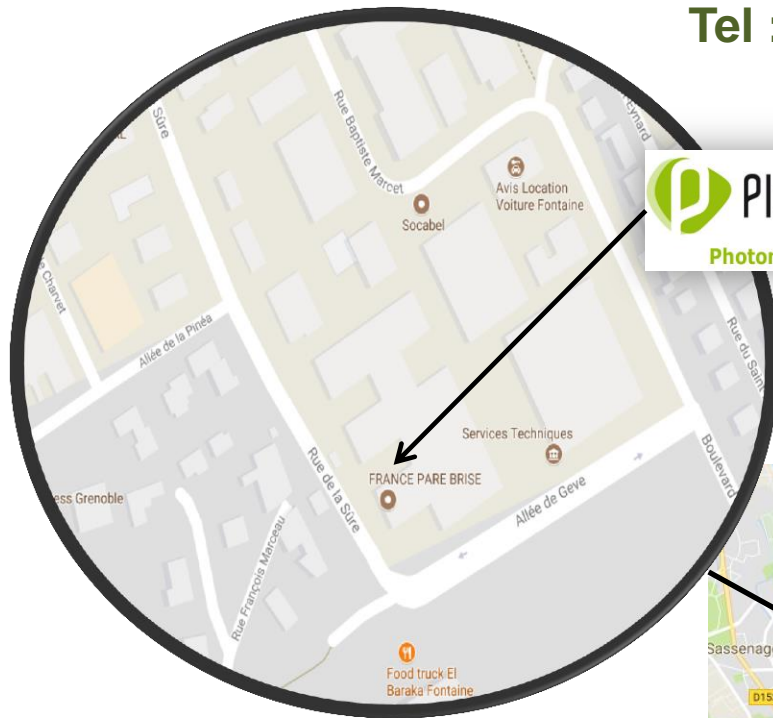

Pleiades Instruments : 4 rue de la Sure - 38600 Fontaine- France

Tel : +33 (0)4 27 19 45 57