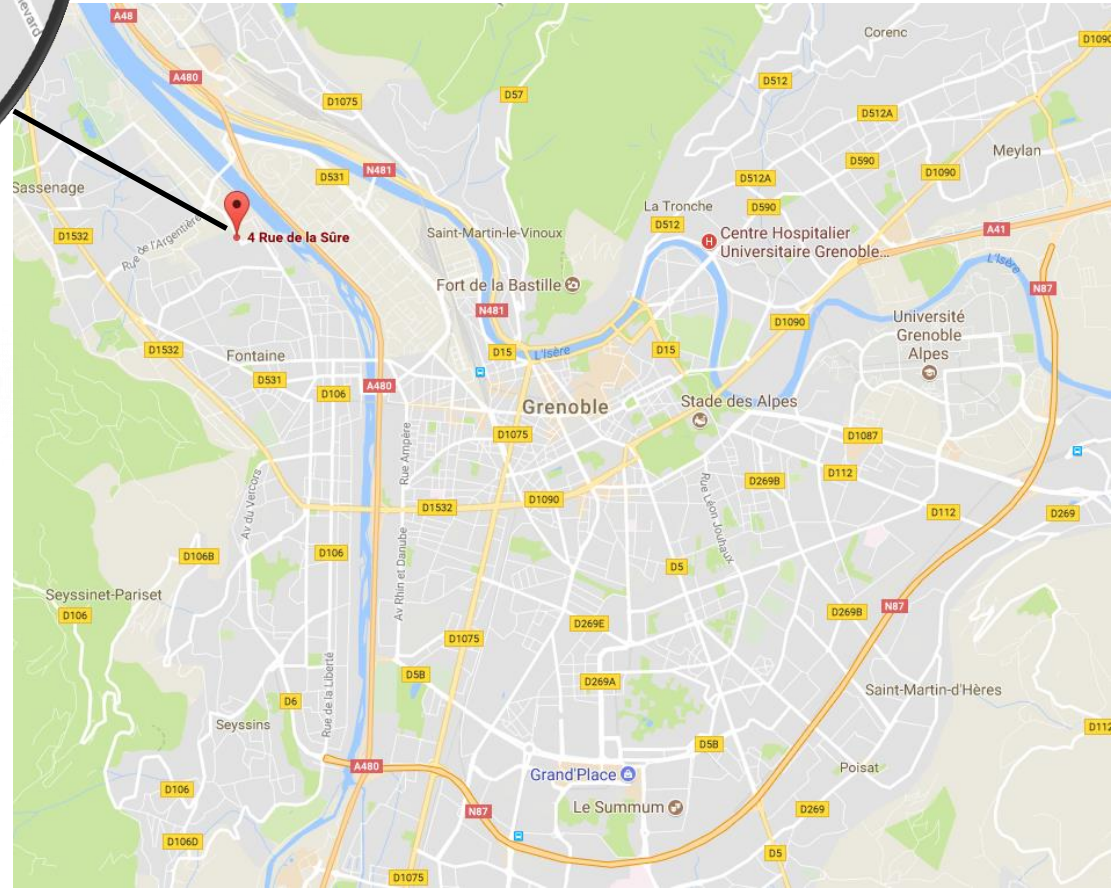

Comment venir à Pleiades Instruments

En Voiture

Depuis Chambéry

- Prendre **A48** en direction de Lyon
- Prendre la **sortie 1** (direction Sassenage – Polygone Scientifique)
- Au rond point, prendre la **2^{ième} sortie** (Sassenage – Fontaine)
- A l'intersection suivante, prendre à **droite** (sur le pont).
- Au **1^{ier} feu**, prendre à gauche et continuer tout droit
- La société est situé sur la gauche au bout de la rue (avant le gymnase)

Depuis Lyon

- Prendre **A48** en direction de Grenoble
- Prendre la **sortie 1** (direction Sassenage – Polygone Scientifique)
- Après le pont, au **1^{ier} feu**, prendre à gauche et continuer tout droit
- La société est situé sur la gauche au bout de la rue (avant le gymnase)

En Transport en commun

Depuis Grenoble

- Prendre **le tram A direction Fontaine – La Poya**
- Descendre à l'arrêt **Louis Maisonnat**
- Prendre le bus **C6 direction Polygone Scientifique**
- Descendre à l'arrêt « La Sure »